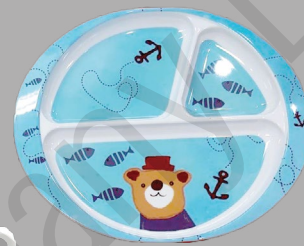

## Water Bear Children set ชุดจานชามเด็กลายหมีน้ำ

**B590-5C**  
13x15.5x4.5 cm  
42/55 บาท

**P522-6C**  
16.5x19x2.5 cm  
46/60 บาท

**C495-3C**  
8x10x6.5 cm  
46/60 บาท

**T989-10C**  
25x21x2 cm  
84/110 บาท