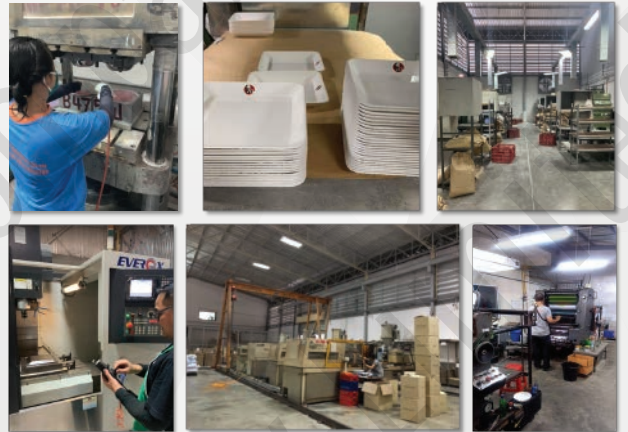

We are here to satisfy our customers with the best products we could offer with a fair price, so we can grow together as a partner.

เราต้องการที่จะยืนเคียงข้างและเติบโตไปพร้อมกับลูกค้าด้วยมาตรฐานสินค้าและบริการที่เป็นเลิศ ในราคาที่เหมาะสมเพื่อให้ลูกค้าพึงพอใจและประทับใจ อีกทั้งยังสามารถแข่งขันในธุรกิจของลูกค้าได้เป็นอย่างดี”